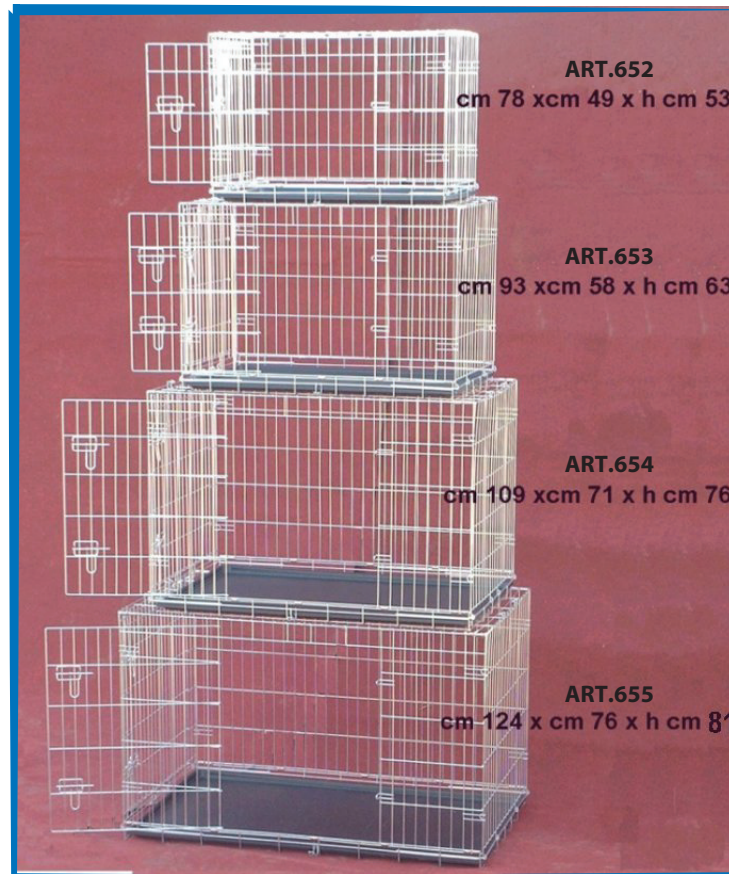

TRASPORTINI

GABBIE PER IL TRASPORTO DI ANIMALI ART.652-653-654-655

Gli articoli 652-653-654-655 sono quattro piccole gabbie di diverse dimensioni adibite principalmente al trasporto dai piccoli animali agli animali di taglia medio/grande. Sono realizzate in robusta rete zincata con base in plastica nera semovibile per eventuali pulizie. Particolarmente indicate per il trasporto con autovetture o per rendere possibile lo spostamento in sicurezza attraverso i mezzi pubblici.

Quattro gabbie di dimensioni differenti per tutte le esigenze:

- Art. 652 78cm x 49cm x h53cm (7kg)
- Art. 653 93cm x 58cm x h62cm (8,5kg)
- Art. 654 109cm x 71cm x h76cm (14kg)
- Art. 655 124cm x 76cm x h81cm (15,5kg)